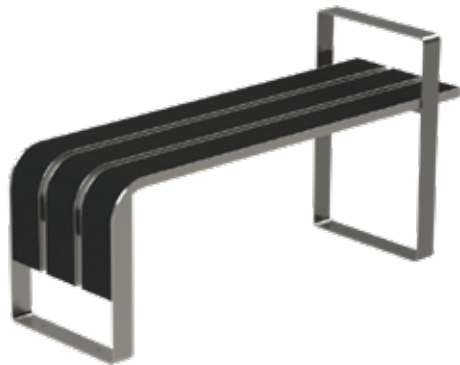

Erhöhte Liegestütze, Bauchpresse, Bein- oder Beckenheben, Arnold Dips - der Auszug aus zahlreichen Übungsmöglichkeiten zeigt: die Bank ist ein vollwertiges Trainingsgerät unabhängig vom Alter oder Leistungsniveau.

Rahmen aus Edelstahl
Belag aus Qualitäts-EPDM
100% Made in Germany

TURNBARaktivmobiliar Kombiniere die Versionen.

Das TURNBARaktivmobiliar wird im öffentlichen Raum und frei zugänglichen Bereichen auf dem vorhandenen Untergrund, ggf. auf Fundamenten verschraubt und damit gegen Diebstahl gesichert. Ob im Mittelpunkt einer Sportanlage oder als Ergänzung in Randbereichen benötigt das TURNBARaktivmobiliar auch bei sportlicher Nutzung keinen Fallschutz.

FITNESSBANK mit Sitzfunktion

Artikel-Nr. 60668

Gebogene Bank mit Bügel

Außenmaße BxTxH in mm:
162 x 52 x 82 cm

Sitzhöhe nach Einbau:
ca. 50 cm

Rahmen-Material:
Hochwertiger Edelstahl

Sitzflächen:
Qualitäts-EPDM

SITZBANK mit Fitnessfunktion

Artikel-Nr. 62054

Gerade Bank ohne Bügel

Außenmaße BxTxH in mm:
162 x 52 x 62 cm

Sitzhöhe nach Einbau:
ca. 50 cm

Rahmen-Material:
Hochwertiger Edelstahl

Sitzflächen:
Qualitäts-EPDM