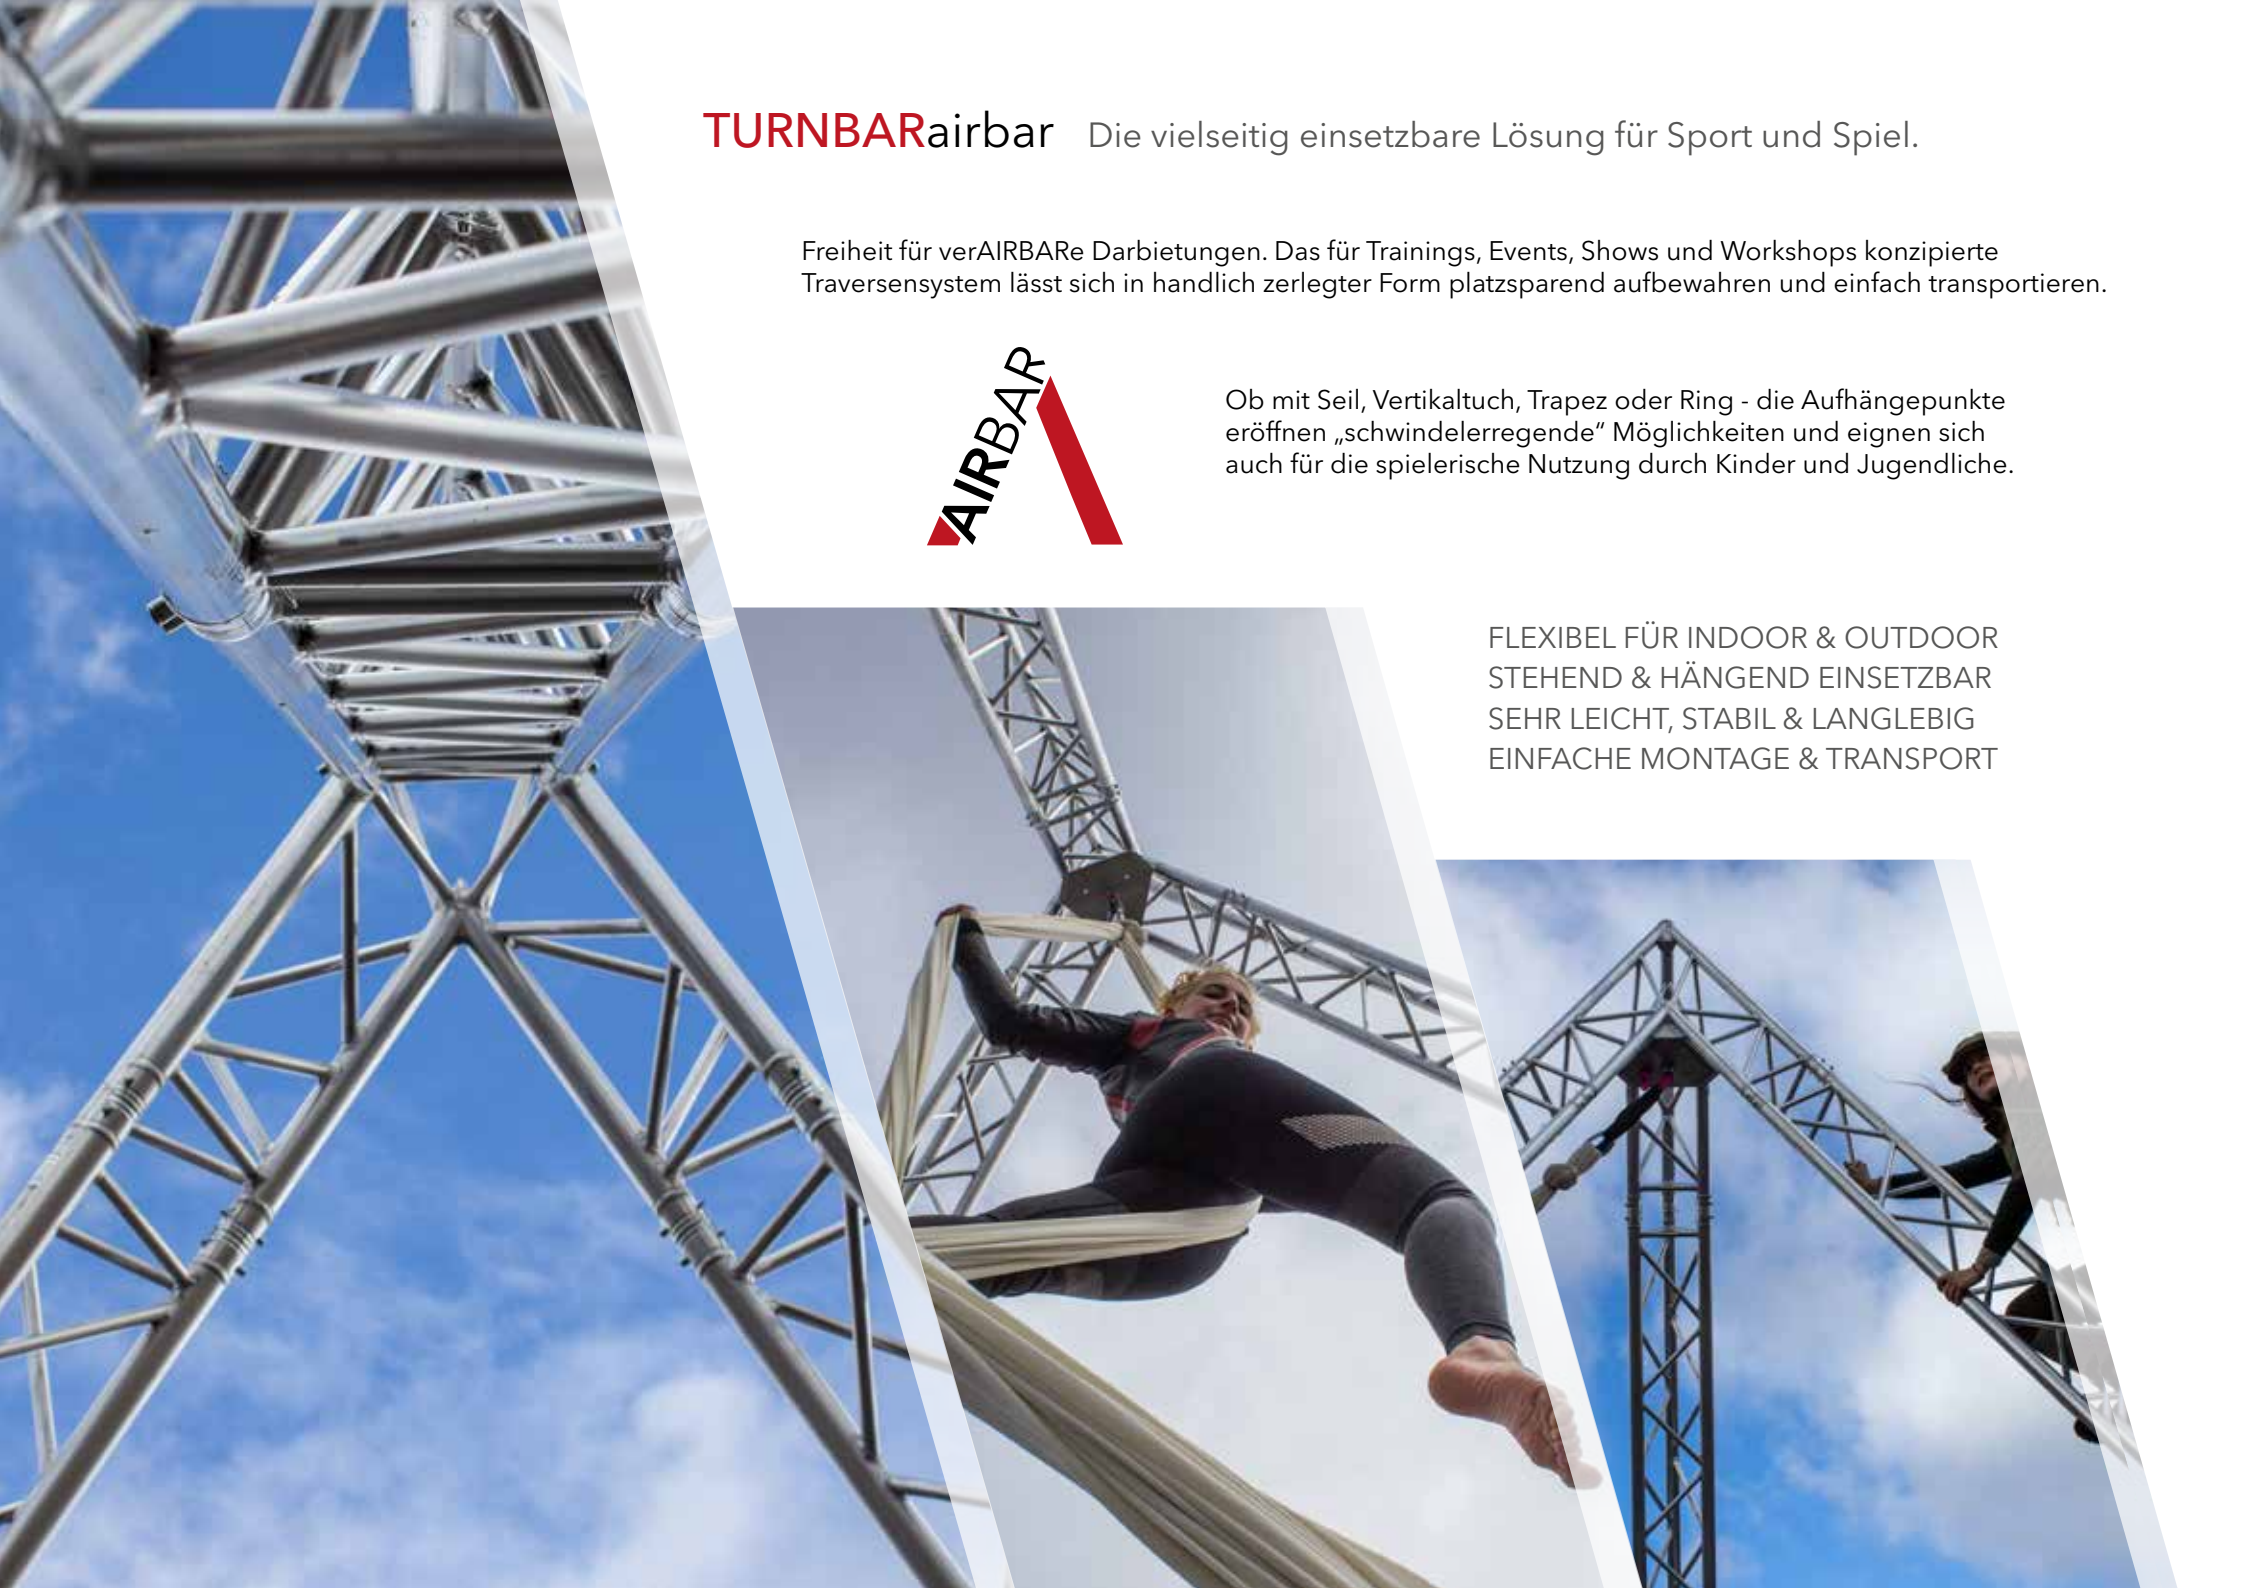

# TURNBARairbar Die vielseitig einsetzbare Lösung für Sport und Spiel.

Freiheit für verAIRBARe Darbietungen. Das für Trainings, Events, Shows und Workshops konzipierte Traversensystem lässt sich in handlich zerlegter Form platzsparend aufbewahren und einfach transportieren.

Ob mit Seil, Vertikaltuch, Trapez oder Ring - die Aufhängepunkte eröffnen „schwindelerregende“ Möglichkeiten und eignen sich auch für die spielerische Nutzung durch Kinder und Jugendliche.

FLEXIBEL FÜR INDOOR & OUTDOOR  
STEHEND & HÄNGEND EINSETZBAR  
SEHR LEICHT, STABIL & LANGLEBIG  
EINFACHE MONTAGE & TRANSPORT

# TURNBARairbar Ein wandelbares Luftgestell mit Extras

Als innovative Marke für Sportequipment und Sportgeräte ist die TURNBAR Wegbereiter im Segment der Outdoorfitness und präsentiert mit der Airbar das erste Produkt dieser Art in Deutschland.