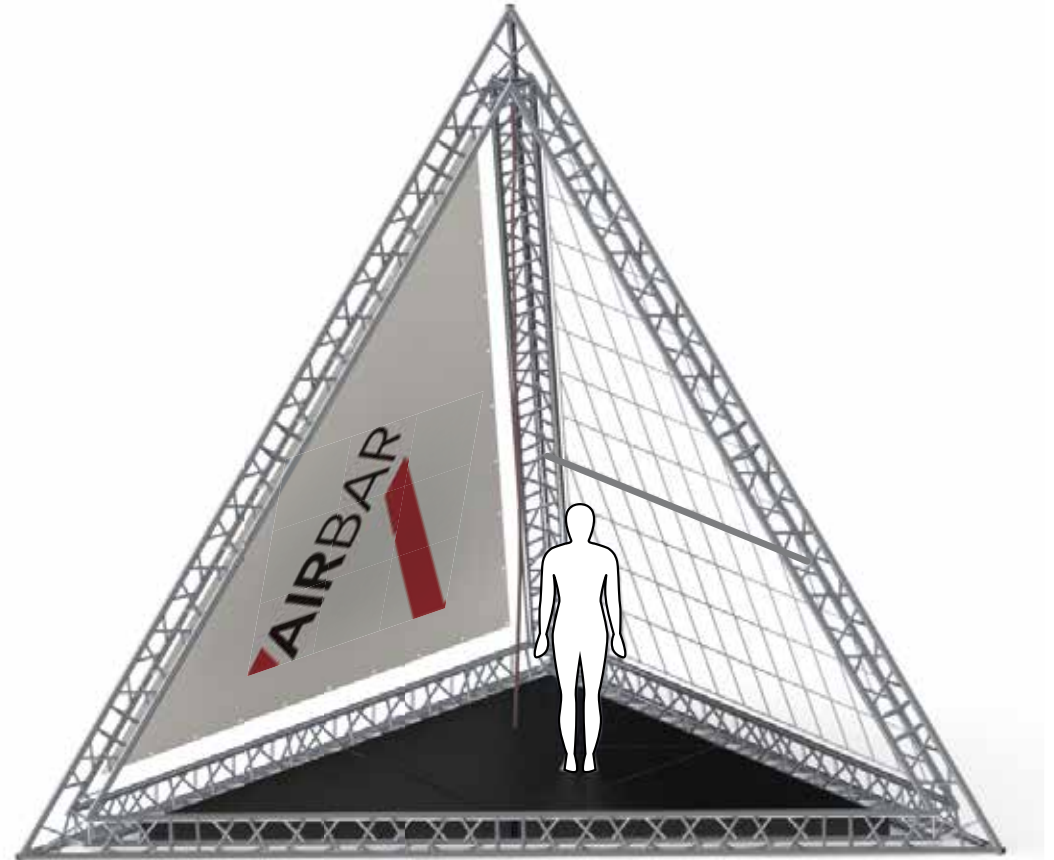

# TURNBAR®

airbar

# TURNBARairbar Die vielseitig einsetzbare Lösung für Sport und Spiel.

Freiheit für verAIRBARe Darbietungen. Das für Trainings, Events, Shows und Workshops konzipierte Traversensystem lässt sich in handlich zerlegter Form platzsparend aufbewahren und einfach transportieren.

Ob mit Seil, Vertikaltuch, Trapez oder Ring - die Aufhängepunkte eröffnen „schwindelerregende“ Möglichkeiten und eignen sich auch für die spielerische Nutzung durch Kinder und Jugendliche.

FLEXIBEL FÜR INDOOR & OUTDOOR  
STEHEND & HÄNGEND EINSETZBAR  
SEHR LEICHT, STABIL & LANGLEBIG  
EINFACHE MONTAGE & TRANSPORT

# TURNBARairbar Akrobatik, Fitness, Aerial Yoga, Artistik, Aerial Dance, Workout, Pole Dance

Das optionale Zubehör ist in verschiedenen Ausführungen erhältlich. Beispielsweise sind die Netze in vielen Farben erhältlich und können zum Klettern oder als Auffangnetz eingesetzt werden. Je nach Platz und Bedarf ist die AIRBAR in vier Größen aufbaubar.