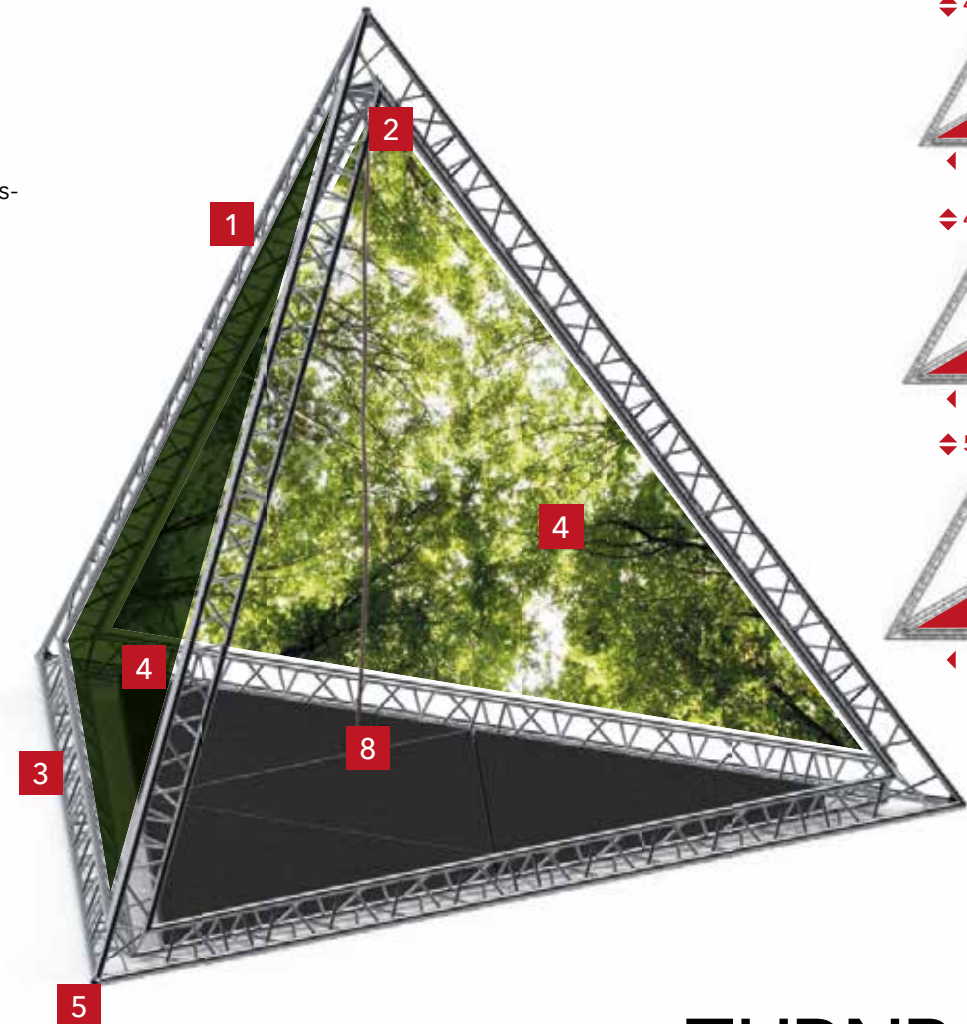

# TURNBARairbar Die vielseitig einsetzbare Lösung für Sport und Spiel.

Freiheit für verAIRBARe Darbietungen. Das für Trainings, Events, Shows und Workshops konzipierte Traversensystem lässt sich in handlich zerlegter Form platzsparend aufbewahren und einfach transportieren.

Ob mit Seil, Vertikaltuch, Trapez oder Ring - die Aufhängepunkte eröffnen „schwindelerregende“ Möglichkeiten und eignen sich auch für die spielerische Nutzung durch Kinder und Jugendliche.

FLEXIBEL FÜR INDOOR & OUTDOOR  
STEHEND & HÄNGEND EINSETZBAR  
SEHR LEICHT, STABIL & LANGLEBIG  
EINFACHE MONTAGE & TRANSPORT

# TURNBARairbar Akrobatik, Fitness, Aerial Yoga, Artistik, Aerial Dance, Workout, Pole Dance

Das optionale Zubehör ist in verschiedenen Ausführungen erhältlich. Beispielsweise sind die Netze in vielen Farben erhältlich und können zum Klettern oder als Auffangnetz eingesetzt werden. Je nach Platz und Bedarf ist die AIRBAR in vier Größen aufbaubar.

## SPITZENWERTE

- 1 Konstruktion aus Aluminiumtraversen - leicht & stabil
- 2 Aufhängepunkt für Klettertau, Tuch, Trapez, Ring
- 3 In handliche Segmente zerlegbar von nur 2 Personen ohne Werkzeug aufbaubar - leicht zu transportieren
- 4 Optional: Bedruckbare Seitenwände als Werbe- oder Projektionsfläche, Bühnenhintergrund und Schattenspender
- 5 Optional: (Eck)Lichtspots LED-RGB
- 6 Optional: Klimmzug- und Turnstange, entnehmbar
- 7 Optional: Kletter-/Auffangnetz
- 8 Optional: Passender Fallschutz
- 8a 4-teiliger Mattensatz, Standardfarbe schwarz, andere Farben sind auf Anfrage möglich.
- 8b Dunkelgrau: Basismattensatz- 4-teilig  
Mittelgrau: Erweiterungssatz 1 - 9-teilig zur Nutzung der Traversen von außen  
Hellgrau: Erweiterungssatz 2 - 9-teilig zur Nutzung der Seiten von außen