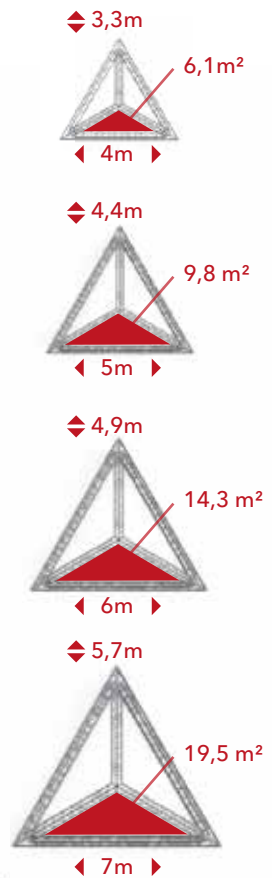

TURNBARairbar Akrobatik, Fitness, Aerial Yoga, Artistik, Aerial Dance, Workout, Pole Dance

Das optionale Zubehör ist in verschiedenen Ausführungen erhältlich. Beispielsweise sind die Netze in vielen Farben erhältlich und können zum Klettern oder als Auffangnetz eingesetzt werden. Je nach Platz und Bedarf ist die AIRBAR in vier Größen aufbaubar.

SPITZENWERTE

- 1 Konstruktion aus Aluminiumtraversen - leicht & stabil
- 2 Aufhängepunkt für Klettertau, Tuch, Trapez, Ring
- 3 In handliche Segmente zerlegbar von nur 2 Personen ohne Werkzeug aufbaubar - leicht zu transportieren
- 4 Optional: Bedruckbare Seitenwände als Werbe- oder Projektionsfläche, Bühnenhintergrund und Schattenspender
- 5 Optional: (Eck)Lichtspots LED-RGB
- 6 Optional: Klimmzug- und Turnstange, entnehmbar
- 7 Optional: Kletter-/Auffangnetz
- 8 Optional: Passender Fallschutz
- 8a 4-teiliger Mattensatz, Standardfarbe schwarz, andere Farben sind auf Anfrage möglich.
- 8b Dunkelgrau: Basismattensatz- 4-teilig
  Mittelgrau: Erweiterungssatz 1 - 9-teilig zur Nutzung der Traversen von außen
  Hellgrau: Erweiterungssatz 2 - 9-teilig zur Nutzung der Seiten von außen